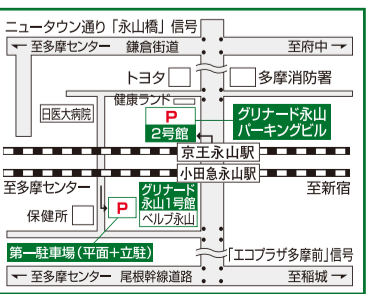

# Honeys Special Sale

**最大30%OFF**  
※一部除外品あり

**夏のおしゃれを一気にまとめ買い!**  
これからの季節にお使いいただける商品を特別価格で!  
夏のアイテムを一気にまとめ買いのチャンス!  
ぜひ店頭で商品をお確かめください。  
2F ハニーズ [婦人服]  
TEL.042-376-0560

●都合によりイベントを中止、または内容を変更する場合があります。●掲載商品については、直接店舗にお問い合わせください。●品切れの際はご容赦ください。●価格は税込表記です。

**永山公民館通信** ヘルプ永山 Tel.042-337-6661

**7/9木・23木・30木** あそびとつどいの広場「びーかぶー」  
■場所:永山公民館4階 保育室 10:00~16:00  
(23日は水遊びを実施します。詳細はHPをご覧ください)

**7/11土** サロンライトコンサート  
公民館で気軽にコンサートを楽しみませんか?  
■場所:永山公民館5階 ヘルプホール 15:00~16:15 (14:45開場)  
※詳細はたま広報7月5日号をご覧ください

**7/13月** 保育室開放デー  
■場所:永山公民館4階 保育室 10:00~16:00

パーキングのご案内  
1,000円以上のお買物・ご飲食等で  
**2時間まで無料**

●第一駐車場 9:00~22:30  
●パーキングビル 7:00~24:00

<https://www.greenade.com/>  
【営業時間のご案内】

- 専門店 / 10:00~20:00
- 飲食店 / 11:00~21:00
- 西友 / 10:00~22:00