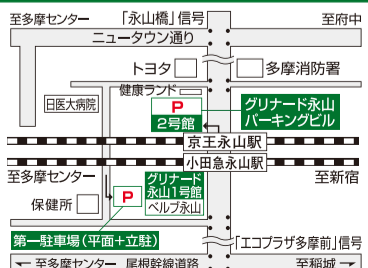

もっとオトクに、もっと便利に

グリナード永山公式アプリ

ポイントサービス  
12/31(木)まで実施中!

パーキングのご案内  
1,000円以上のお買物・ご飲食等で  
2時間まで  
**無料**

●第一駐車場 9:00~22:30  
●パーキングビル 7:00~24:00

<https://www.greenade.com/>

【営業時間のご案内】

- 専門店/10:00~20:00
- 飲食店/11:00~21:00
- 西友/10:00~22:00