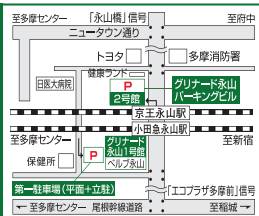

点心・各種惣菜 組合せ自由
3パック **1,000円**(税込1,080円)
2パック **700円**(税込756円)

北京樓 **1F**
(中華惣菜・弁当)
TEL.042-400-6112

SmartAngel
クリップファン(グレー)
角度を調整できて、付けるところを選びません。
1,208円(税込)

西松屋 **3F**
(マタニティ・ベビーグッズ用品)
TEL.070-3324-3455

パーキングのご案内
1,000円以上のお買物・ご飲食等で

2時間まで無料

●第一駐車場 9:00~22:30
●パーキングビル 7:00~24:00

Greenade Nagayama

<https://www.greenade.com/>

【営業時間のご案内】

●専門店 / 10:00~20:00

●飲食店 / 11:00~21:00