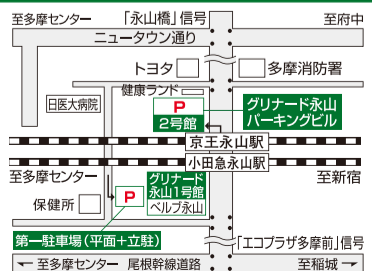

玄米・アーモンド・カシューナッツ等…。
こだわりの焼き菓子をぜひ食べ比べてみてください。

- 3つ同時購入で合計金額から **50円引**
- 多摩の杜クッキー 各種 260円の品

もっとオトクに、もっと便利に

グリナード永山公式アプリ
イベントやセールの情報をお届けします!

パーキングのご案内
1,000円以上のお買物・ご飲食等で
2時間まで **無料**

●第一駐車場 9:00~22:30
●パーキングビル 7:00~24:00