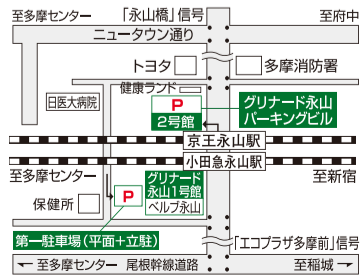

## 永山公民館通信

ヘルプ永山 Tel.042-337-6661

2/12(木)・26(木)

あそびとつどいの広場「びーかぶー」  
■場所:永山公民館4階 保育室 10:00~16:00

2/14(土)

サロンライトコンサート  
公民館で気軽にコンサートを楽しみませんか?  
■場所:永山公民館5階 ヘルプホール 15:00~16:15 (14:45開場)  
※詳細はたま広報2月5日号をご覧ください

2/16(月)

保育室開放デー  
■場所:永山公民館4階 保育室 10:00~16:00

パーキングのご案内  
1,000円以上の  
お買物・ご飲食等で

2時間まで  
**無料**

●第一駐車場 9:00~22:30  
●パーキングビル 7:00~24:00

<https://www.greenade.com/>

【営業時間のご案内】

- 専門店 / 10:00~20:00
- 飲食店 / 11:00~21:00
- 西友 / 10:00~22:00